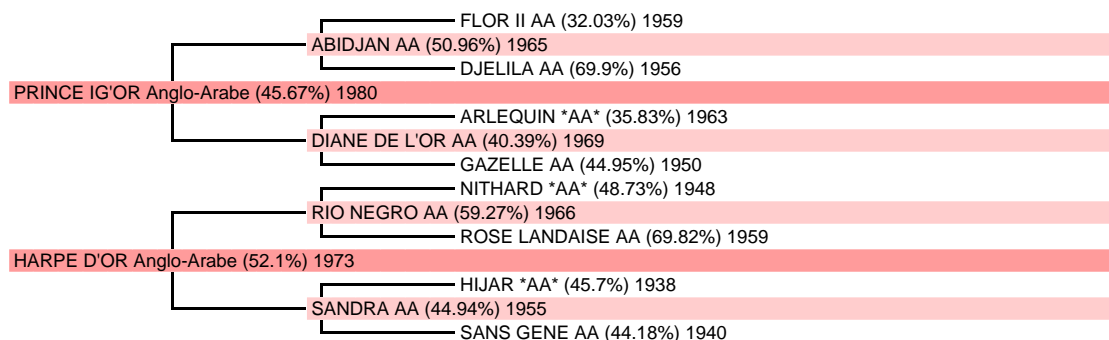

BIJOU DU FIEF

Anglo-Arabe (48.88 % arabe), Femelle Alezan 1989 Pouliniere

Naisseur MONSIEUR FRANCOIS IMBERT 85560 LONGEVILLE SUR MER Tél. 0251332316

SAUT D'OBSTACLES : ISO 114(1993)

		Père			
1980	PRINCE IG'OR (45.67 % arabe), Alezan	Mod All		Etalon national, BCC +11(0.73)	
1985	TESS DE LA VALLEE Selle Francais section A, F, Alezan de HAZEL DU MOULIN Selle Francais section A par CAPET Pur sang	ISO 134(1994)	Mod All	4 prod., BSO +1(0.62)	
1985	TONNERRE DE BREST Selle Francais section A, H, Bai fonce de NIKITA DU PARC Trotteur francais par BEAU RIVAGE 1'18"3(A6V) Trotteur francais	ISO 141(1991)	JC SO 6 ans		
1985	TRIOMPHE D'EPONA Selle francais (38.34 % arabe), H, Alezan de KARINSKAYA EPONA Selle Francais section A par FILOU	ISO 157(1994)	IE SO	BCC +3(0.22)	
1986	ULYSSE POUTARDIERE Selle Francais section A, H, Alezan de MILADY DE VAR Selle Francais section B par GERANIUM Selle Francais section A	ICC 126(1995)	ISO 106(1993)	BCC +5(0.36)	
1986	URANIE DE RANVILLE Selle Francais section A, F, Alezan de LABELLE ROSE Selle Francais section B par ECUSSON Selle Francais section A	ISO 128(1996)	ICC 124(1991)	4 prod., BCC +10(0.34)	
1986	URANUS D'EPONA Selle francais (32.18 % arabe), H, Bai de JACINTHE D'EPONA Selle Francais section A par AMIRAL	ICC 143(1995)	JC CC 6 ans	BCC +6(0.36)	
1987	VAL DE L'OR II Selle Francais section A, F, Alezan de NASA II Selle Francais section A par FURY DE LA CENSE Selle Francais section A	ISO 139(1998)	Mod All	1 prod., BSO +4(0.58)	
1987	VAMP BOUTINIERE Selle francais (41.43 % arabe), F, Alezan de PROMICIA Selle Francais section A par UNICOL'OR	ISO 138(2000)	Mod All	2 prod., BSO +2(0.57)	
1987	VEDETTE DE FLAYAT Selle Francais section A, F, Alezan de HISTOIRE DE RIRE Selle Francais section A par ROLNITZ Pur sang	ICC 124(1998)	ISO 112(1995)	Pouliniere, BCC +3(0.35)	
1987	VEGETARIEN Selle Francais section A, H, Alezan de MAGICIENNE II Selle Francais section A par ECUSSON Selle Francais section A	ISO 148(1996)	CCE		
1987	VIRUS (35.76 % arabe), H, Alezan de ETOILE par NERON	ISO 143(1996)	Mod All	BCC +1(0.24)	
1987	VITALINE GARENNE Selle Francais section A, F, Bai brun de DEESSE DE MER Trotteur francais par REVIGNY 1'22"8(M5) Trotteur francais	ISO 124(1997)	JC SO 4 ans	2 prod.	
1988	AMITY (37.65 % arabe), H, Alezan de FLEUR D'ARGENT par RIO NEGRO	ISO 124(1996)	JC SO 4 ans	BCC +4(0.23)	
1989	BESSY DE CHALEZAC (39.72 % arabe), F, Bai de OLORETTE par LE BOUSQUET	ISO 126(1996)	6 Pts TAS	2 prod.	
1989	BOLIVIENNE Selle Francais section A, F, Alezan de MAGICIENNE II Selle Francais section A par ECUSSON Selle Francais section A	ISO 136(1996)	7.5 Pts TAS	3 prod.	
1990	CADETTE CHARRIERE (44.72 % arabe), F, Alezan de QUELLE CHARRIERE par ARLEQUIN *	ICC 126(1999)	ISO 104(2003)	BCC +12(0.35)	
1990	CHAMPAGNE DU LOGIS Selle Francais section A, H, Alezan de IVRESSE Selle Francais section A par PICFORT Pur sang	ICC 152(1999)	IE CC	BCC +15(0.35)	
1990	CHANCE DU GUI Selle francais (39.12 % arabe), F, Gris de TIVA DU GUI Selle Francais section A par AMIRAL	ISO 141(1999)	7.5 Pts TAS	1 prod.	
1990	CLEA DE CHALEZAC (39.72 % arabe), F, Alezan de OLORETTE par LE BOUSQUET	ICC 135(2000)	ISO 112(1995)	BCC +12(0.37)	
1990	CREOLE DE LA COSSE Selle francais (29.27 % arabe), F, Alezan de QUINTILINNE Selle Francais section A par LORD KLING	ISO 132(2000)	JC SO 4 ans	3 prod.	
1991	DAGUET DU ROCHAU (22.83 % arabe), M, Bai de TRACASSERIE Pur sang par EDELLIC Pur sang	ICC 159(2004)	ISO 129(1996)	Etalon national, BCC +11(0.57)	
1991	DAME DE CHERVES Selle Francais section A, F, Alezan de VALOGNES Selle Francais section A par LE SARTILLAIS Selle Francais section A	ISO 134(1997)	6 Pts TAS	4 prod., BSO +4(0.58)	
1991	DEFI DE GARENNE Selle Francais section A, H, Alezan de DEESSE DE MER Trotteur francais par REVIGNY 1'22"8(M5) Trotteur francais	ISO 130(1997)	JC SO 6 ans		
1992	ECHO D'URIELLE Selle francais (32.11 % arabe), H, Alezan de ROSE D'URIELLE Selle Francais section A par UNICOL'OR	ICC 124(1997)	JC CC 5 ans	BCC +4(0.35)	
1992	EDES DE LA BROUTE Cheval de selle, H, Bai de REINE DE SIMOUSSAY Cheval de selle par FARCEUR Selle Francais section A	ISO 151(2001)		BSO +7(0.57)